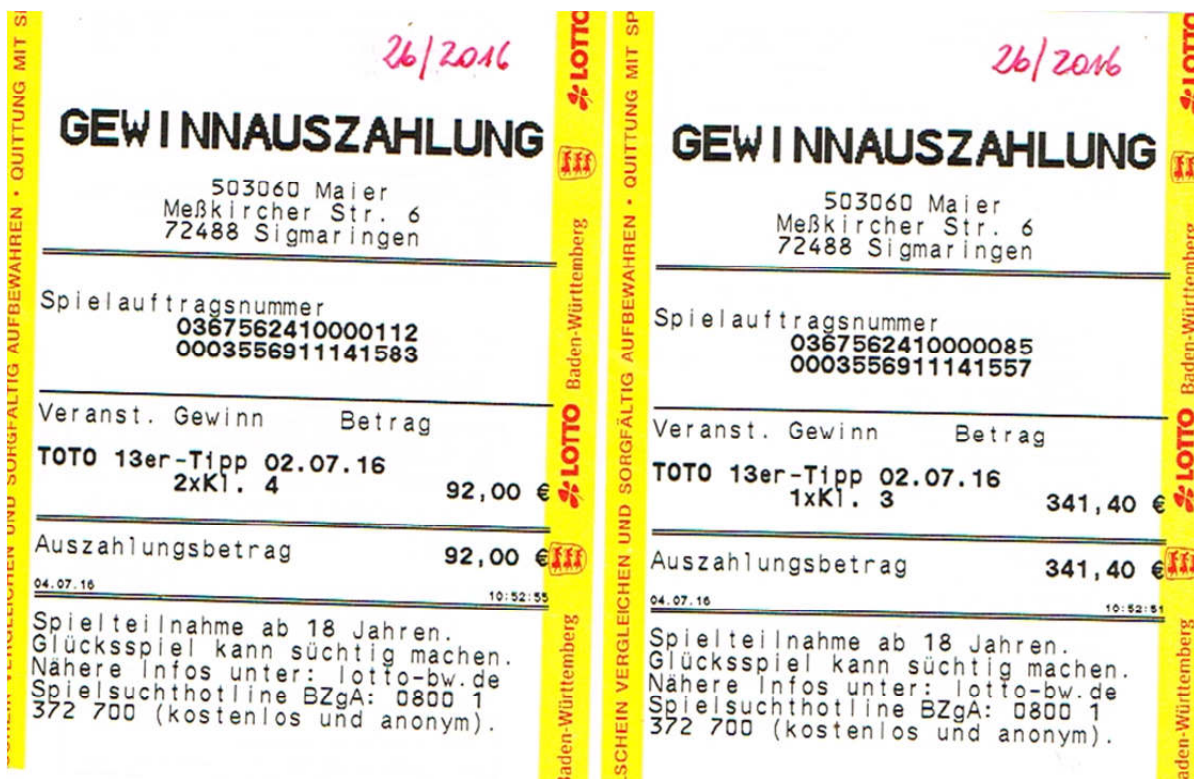

VA-Nr.	Datum	1. Rang		2. Rang		3. Rang		4. Rang		Rückfluss
26/2016	02.07.16	-	-	-	-	1	341,40	2	92,00	433,40
27/2016	09.07.16	-	-	-	-	-	-	5	90,00	90,00
28/2016	16.07.16	-	-	-	-	1	125,60	3	59,10	184,70
29/2016	23.07.16	-	-	-	-	-	-	5	28,00	28,00
30/2016	30.07.16	-	-	-	-	-	-	1	429,80	429,80
JUL'16	Gesamt	-	-	-	-	2	467,00	16	698,90	1.165,90

Anmerkungen: Hiermit gebe ich einen Einblick in die Rückflüsse, die meine privaten Toto-Tippgemeinschaften und ich selbst hatten. Diese Auflistung zeigen, dass es im Toto möglich ist, sehr oft in die Gewinnränge zu kommen. Es handelt sich hierbei **nicht** um eine Gegenüberstellung von Einsatz und Gewinn. Die Daten werden nicht publiziert, weil es sich um private und somit vertrauliche Daten handelt. In manchen Monaten ist der Rückfluss kleiner als der Einsatz, insgesamt herrscht jedoch deutlich Überschuss: Der Rückfluss seit dem Beginn im Jahr 2013 ist aufgrund unzähliger 3-stelliger, einiger 4-stelliger und zwei 5-stelligen Treffern sehr viel höher als der Einsatz. Aus Platzgründen werden Mehrfach-Treffer nur per Kassenbon-Zusammenstellung nachgewiesen. Einen großen Anteil an diesen Erfolgen hat übrigens „**TotoMaxIII**“! Diese von mir entwickelte spezielle TotoSoftware hat nicht nur mir, sondern auch schon etlichen Käufern einige größere Treffer gebracht hat! Alle Gewinnmeldungen werden auf www.wettssysteme.de veröffentlicht. Und da werden noch viele kommen!!!

Weiter Gewinnnachweise - Siehe Folgeseite

PS: Wenn jemand Interesse hat, mit mir in einer neu gegründeten privaten Toto-Tippgemeinschaft zu spielen, soll er mir eine Mail schreiben, bitte mit vollständiger Anschrift und E-Mail-Adresse (damit ich antworten kann). Die E-Mail bitte an meine private Mail-Adresse senden: rs@rolf-speidel.de, dann sende ich Ihnen eine PDF, in der alle INFOS zum TG-Betrieb ausführlich (8 Seiten) beschrieben sind.